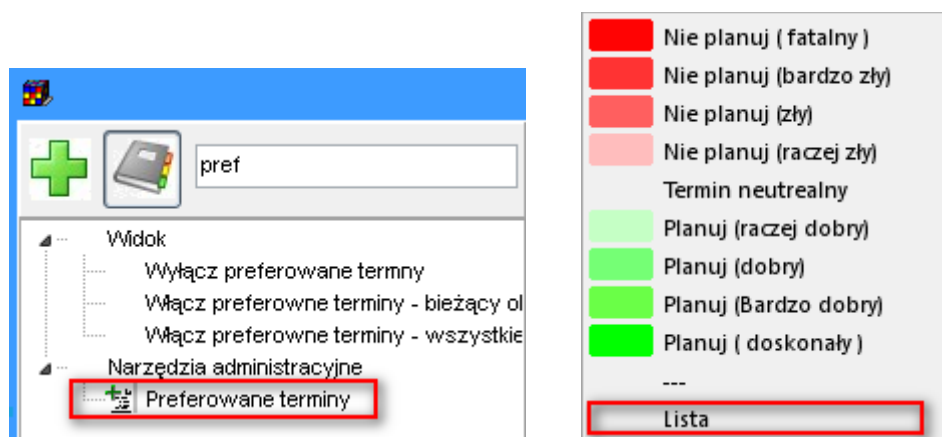

Ta notatka opisuje liczne zmiany wprowadzone w Plansoft.org w ostatnim czasie.

Preferowane terminy – Lista	1
Tryb wyświetlania zajęć dla wybranej formy zajęć	2
Wyróżnianie wybranego przedmiotu	2
Poprawka: Filtr zaawansowany	3

Preferowane terminy – Lista

To rozszerzenie dostępne jest dla użytkowników, którzy kupili licencję lub odświeżyli licencję po dniu 2015.07.19 lub posiadają aktywną usługę serwisową.

Preferowane terminy to funkcjonalność pozwalająca na zaznaczenie terminów, w których powinny/nie powinny być planowane zajęcia. Preferowane terminy zaznaczamy na siatce godzinowej.

Pn		04.II	11.II	18.II	25.II	04.III	11.III	18.III	25.III	01.IV	08.IV	15.IV	22.IV	29.IV
	7.00	▲	▲	▲	▲	▲	▲	▲	▲	▲	▲	▲	▲	▲
	7.15									■	■	■	■	
	7.30	■	■	■	■	■	■	■	■					
	7.45													
Wt		05.II	12.II	19.II	26.II	05.III	12.III	19.III	26.III	02.IV	09.IV	16.IV	23.IV	30.IV
	7.00	▲	▲	▲	▲	▲	▲	▲	▲	▲	▲	▲	▲	▲
	7.15		■	■	■	■	■	■	■					
	7.30					■	■	■	■	■				
	7.45		■	■	■	■	■	■	■					

W nowej wersji aplikacji dodano okno pozwalające na:

- przeglądanie preferowanych terminów w formie listy
- wyszukiwanie wg dowolnej frazy
- sprawdzenie, kto dodał preferowane terminy
- Dozwolone dla użytkowników z uprawnieniami administracyjnymi: masowe usuwanie preferowanych terminów za pomocą przycisku Usuń/ Usuń wszystkie

Okno uruchamiamy albo za pomocą menu głównego albo z paska narzędzi planowania.

Przykładowy wygląd okna przedstawia poniższy rysunek.